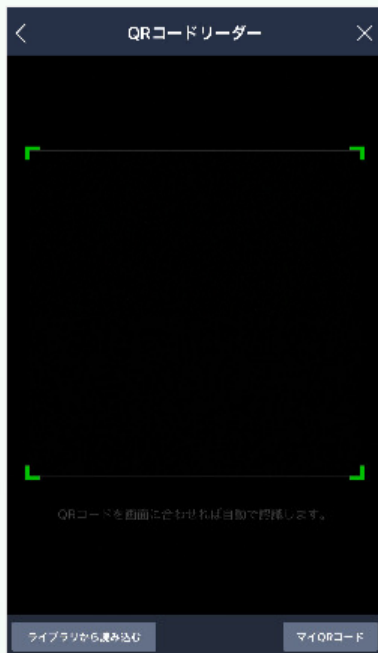

LINEの友だち登録方法

友だちのQRコードを読み込む場合

1. [ホーム]>[友だち追加]>[QRコード]をタップします

2. [QRコードリーダー]を開くことができますので、追加したい友だちの[マイQRコード]を読み込んでください

新所沢清和病院 QRコード

3. 相手のQRコードを読み込むと、その友だちが表示されますので[追加]をタップ